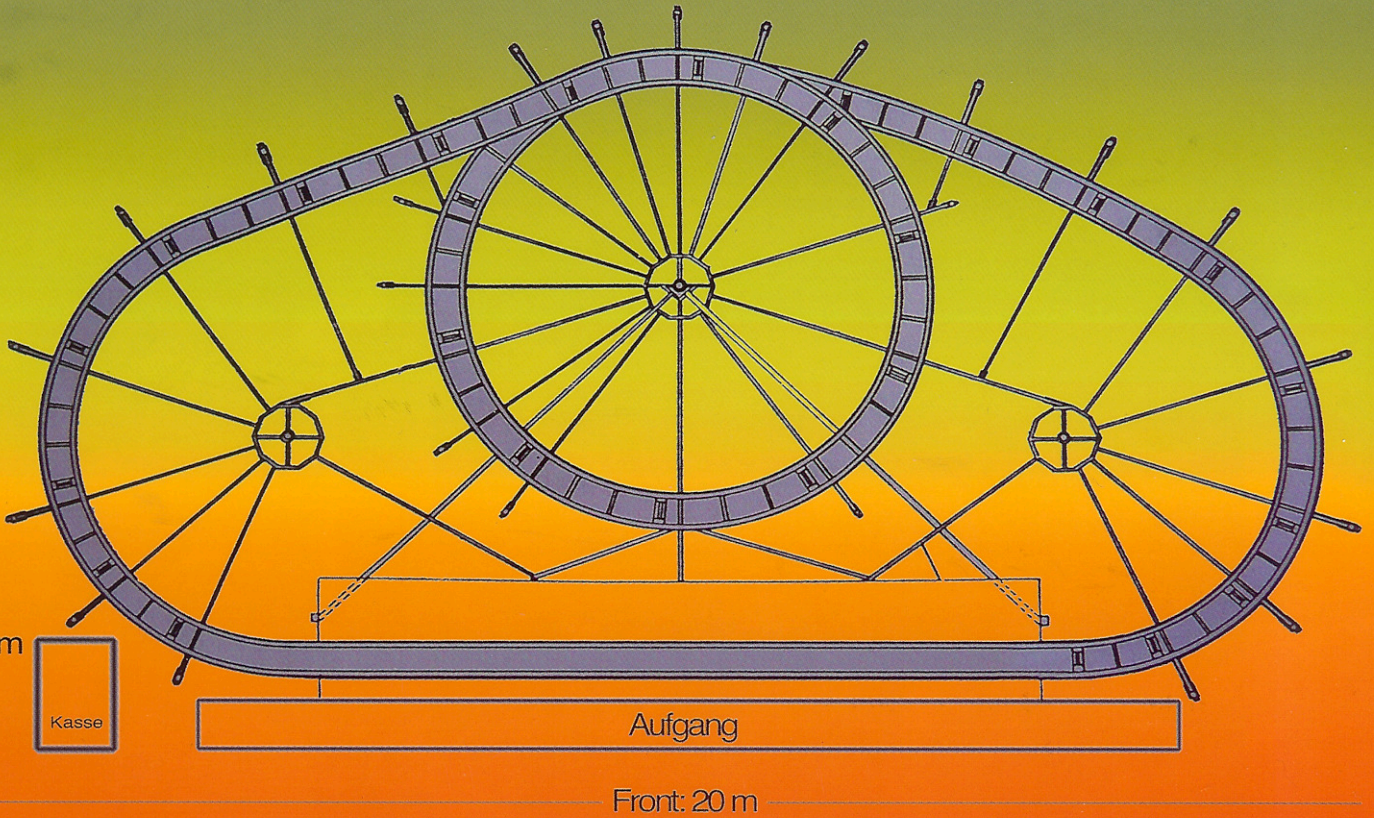

www.philippin-vetsch.ch - e-Mail: philippin.roger@bluewin.ch